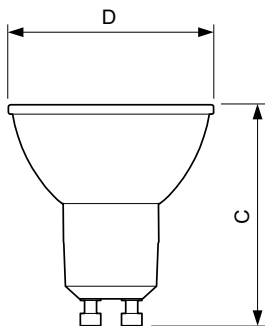

MASTER LEDspot ExpertColor MV

Effektfaktor (brøk)	0.8
Spænding (nom.)	220-240 V
Temperatur	
T-kappe, maks. (nom.)	80 °C
Lysstyringssystemer og dæmpning	
Dæmpbar	Kun med visse lysdæmpere
Mekanik og armaturhus	
Lyskildeform	PAR16 [PAR 2 tommer/50mm]
Godkendelse og anvendelsesområde	
Energieffektivitetsklasse	G
Velegnet til effektbelysning	Ja
Energiforbrug kWh/1000 t.	6 kWh
EPREL-registreringsnummer	775827
EyeComfort	Ja

Produktdata	
Full EOC	871869670767800
Ordreproduktnavn	MAS LED ExpertColor 5.5-50W GU10 927 36D
Ordrekode	70767800
Lokal ordrekode	2057807432
SAP-tæller – antal pr. pakke	1
Tæller – antal pakker pr. kasse (udvendig emballage)	10
Materiale nummer (12NC)	929001347302
Det fulde produktnavn	MASTER LED ExpertColor 5.5-50W GU10 927 36D
EAN/UPC – kasse	8718696707685
Beskrivelse af lokal kode	2057807432

Målskitse

Product	D	C
MAS LED ExpertColor 5.5-50W GU10 927 36D	50 mm	54 mm

Fotometriske data