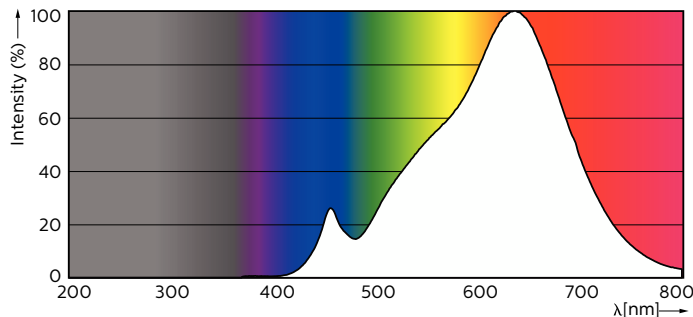

Accent Lighting Spots - MAS LED ExpertColor 5.5-50W GU10 927 36D

Spectral Power Distribution Colour - MAS LED ExpertColor 5.5-50W GU10 927 36D